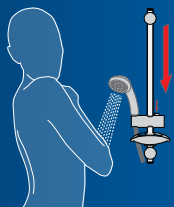

TRITON

The Great British Shower Company

MADE IN BRITAIN

Chuveiro elétrico

T80ZE

Altura ajustável da ducha manual para seu conforto

Estação

Verão
Primavera/Outono
Inverno